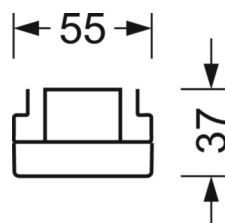

MÉCANIQUE

Couleur du boîtier	blanc signalisation RAL 9016
Cotes (Long.xLarg.xH/DxH)	1531mm x 55mm x 37mm
Poids (net)	1.95kg
Type de montage	Montage sur système de rail support, Structure lumineuse

LIEN PROFOND

<https://www.regiolux.de/fr/article/19512007010>

Référence	LED 4000lm 840
η _{LB}	100 %
Φ ↓/↑	98 % / 2 %
UGR trans./long.	20.7 / 22.1

Dimensions

L	1531 mm	Longueur
B	55 mm	Largeur
H	37 mm	Hauteur
