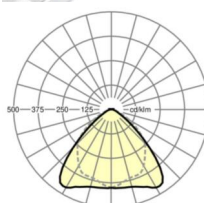

<https://www.regiolux.de/fr/article/19512007010>

Référence	LED 4000lm 840
η _{LB}	100 %
Φ ↓/↑	98 % / 2 %
UGR trans./long.	20.7 / 22.1

Dimensions

L	1531 mm	Longueur
B	55 mm	Largeur
H	37 mm	Hauteur
