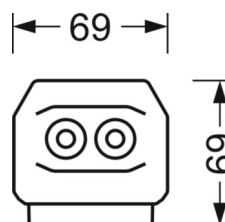

MÉCANIQUE

Couleur du boîtier	blanc signalisation RAL 9016
Cotes (Long.xLarg.xH/DxH)	1531mm x 55mm x 37mm
Poids (net)	1.95kg
Type de montage	Montage sur système de rail support, Structure lumineuse

LIEN PROFOND

<https://www.regiolux.de/fr/article/19512007010>

Référence	LED 4000lm 840
η _{LB}	100 %
Φ ↓/↑	98 % / 2 %
UGR trans./long.	20.7 / 22.1

Dimensions

L	1531 mm	Longueur
B	55 mm	Largeur
H	37 mm	Hauteur
